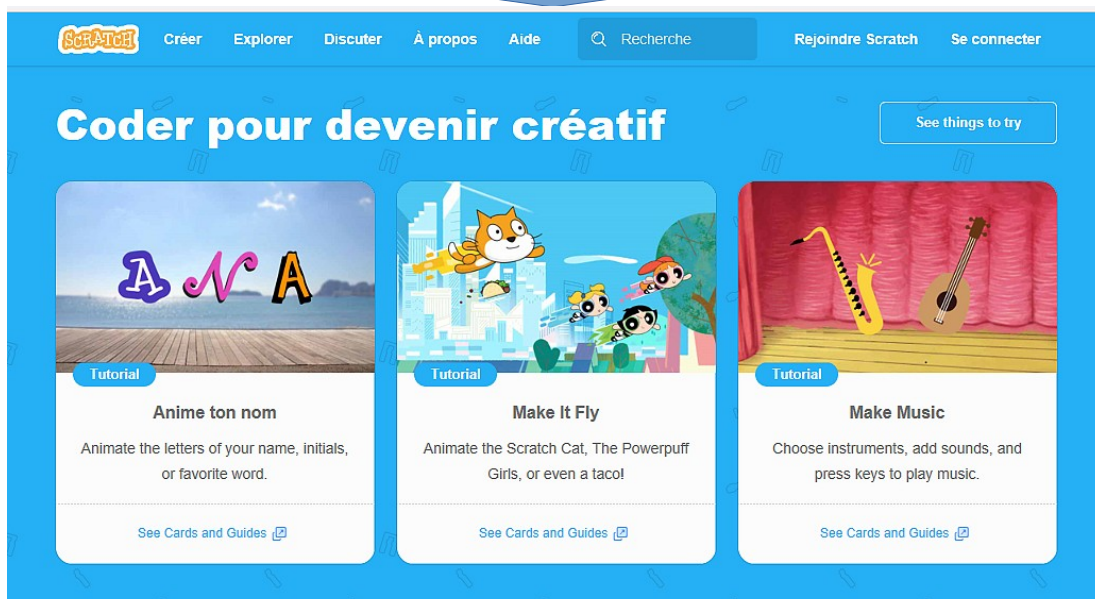

NOUVEAU DESIGN DU SITE SCRATCH

mise à jour effectuée en décembre 2016

voici un aperçu de l'évolution

AVANT

UN NOUVEAU BANDEAU EST APPARU EN HAUT DE LA PAGE D'ACCUEIL

APRÈS